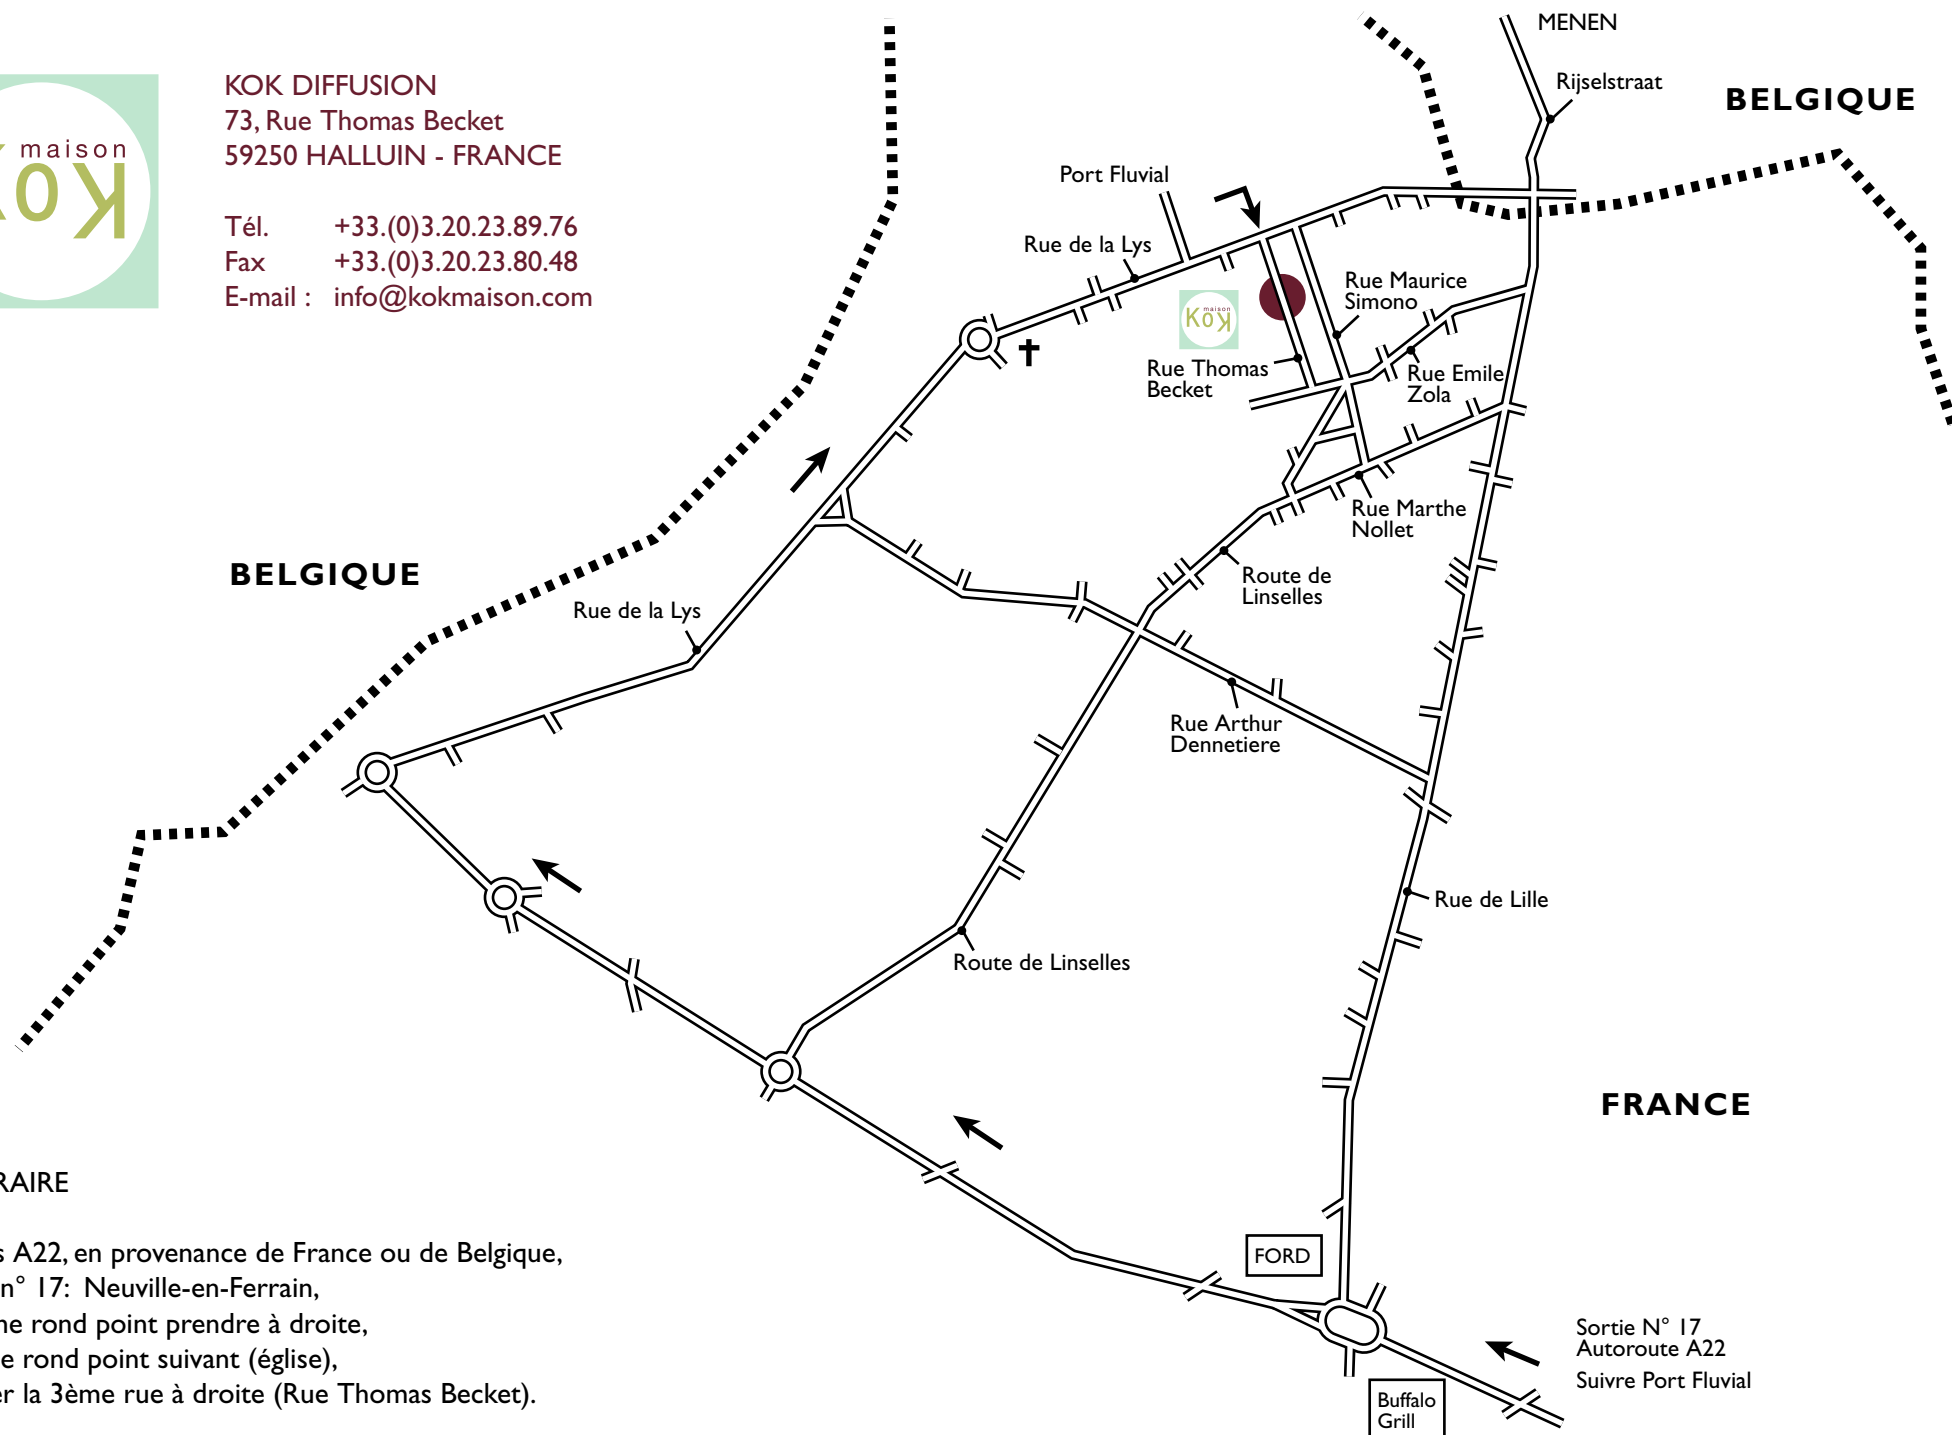

KOK DIFFUSION
73, Rue Thomas Becket
59250 HALLUIN - FRANCE

Tél. +33.(0)3.20.23.89.76
Fax +33.(0)3.20.23.80.48
E-mail : info@kokmaison.com

ITINERAIRE

Depuis A22, en provenance de France ou de Belgique,
sortie n° 17: Neuville-en-Ferrain,
au 4ème rond point prendre à droite,
après le rond point suivant (église),
tourner la 3ème rue à droite (Rue Thomas Becket).

Sortie N° 17
Autoroute A22
Suivre Port Fluvial